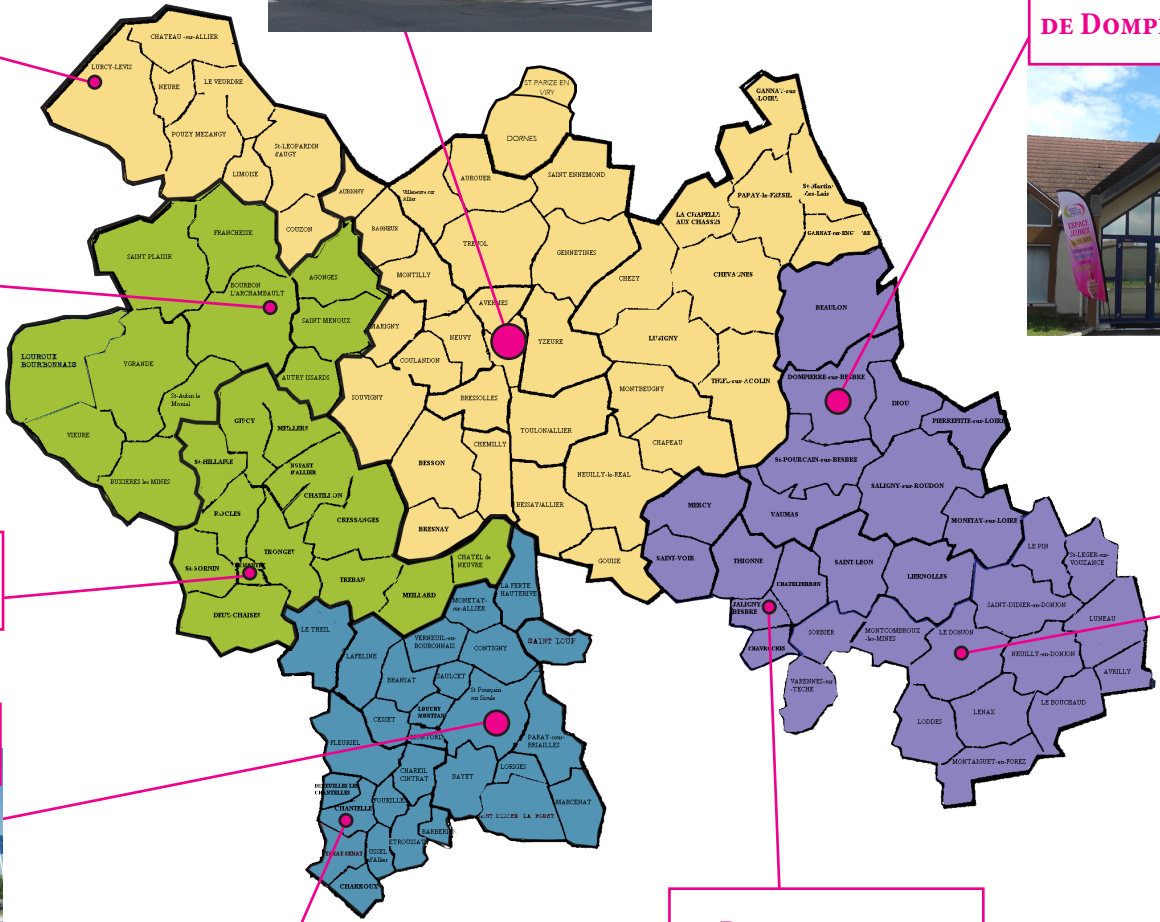

- Communauté d'Agglomération de Moulins
- Communauté de communes Entr'Allier Besbre et Loire
- Communauté de communes du Pays St Pourcinois
- Communauté de communes du Bocage Bourbonnais

**MISSION LOCALE
SIÈGE À MOULINS**

**PERMANENCE
DE LURCY-LÉVIS**

**PERMANENCE DE
BOURBON L'ARCHAMBAULT**

**PERMANENCE DU
MONTET**

**ANTENNE PERMANENTE
DE ST POURCAIN/ SIOULE**

**PERMANENCE DE
CHANTELLE**

**ANTENNE PERMANENTE
DE DOMPIERRE / BESBRE**

**PERMANENCE DU
DONJON**

**PERMANENCE DE
JALIGNY/BESBRE**

TERRITOIRE D'INTERVENTION DE LA MISSION LOCALE DE MOULINS ET SA RÉGION AU 1^{ER} JANVIER 2017

1 COMMUNAUTÉ D'AGGLOMÉRATION ET 3 COMMUNAUTÉS DE COMMUNES = 127 COMMUNES